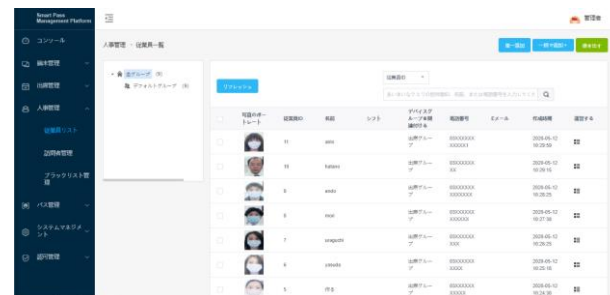

ウィズコロナ、ポストコロナ時代に求められる

AI顔認証 + 体温検知システム

i Face Scanner

iFaceScannerとは

iFaceScannerは、
ウィズコロナ、ポストコロナ時代に求められる
「AI顔認証 + 体温検知システム」です。

非接触での人物認証・体温検知 & 警告
※マスク着用チェック、メール通知可

複数箇所に設置した端末を
管理プラットフォームで一元管理

入館ゲートや警告ランプとの連動

AIカメラによる勤怠・通行管理
※ICカード認証可

登録した従業員や来訪者の
詳細履歴確認
※ブラックリストによる制御機能あり

オフラインで
体温検知のみの運用も可

非接触での人物認証・体温検知 & 警告

AIカメラで人物認証と同時に体温検知を行います。

ICカードを併用した二段階認証や、来訪者向けにICカードのみで入館制御を行うこともできます。

※マスク着用チェック（任意）、異常体温検知メール通知可

※オフラインでは体温検知のみ行います。

管理プラットフォームによる一元管理

顔情報同期

顔認証・体温測定結果

名前：蒼井 海
体温：36.4℃
認証時間：8.32

管理プラットフォーム

管理プラットフォームを使い、事務所と工場など複数箇所に設置した端末の情報を一元管理することができます。また、登録してある従業員や来訪者の入館履歴を管理でき、ブラックリストによる入館制御や入館ゲート・警告ランプとの連動設定も可能です。

販売価格

税抜、送料込 ※遠隔地、離島は別途