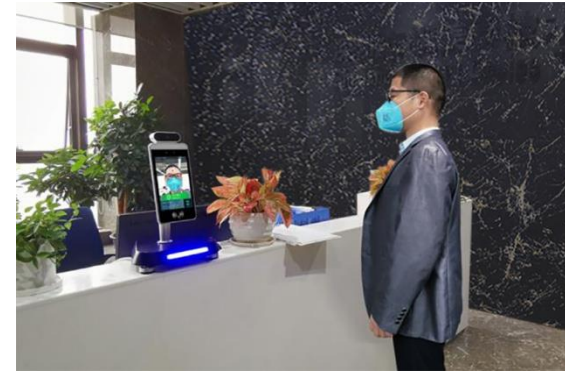

ウィズコロナ、ポストコロナ時代に求められる

AI顔認証 + 体温検知システム

i Face Scanner

iFaceScannerとは

iFaceScannerは、
ウィズコロナ、ポストコロナ時代に求められる
「AI顔認証 + 体温検知システム」です。

非接触での人物認証・体温検知 & 警告
※マスク着用チェック、メール通知可

複数箇所に設置した端末を
管理プラットフォームで一元管理

入館ゲートや警告ランプとの連動

AIカメラによる勤怠・通行管理
※ICカード認証可

登録した従業員や来訪者の
詳細履歴確認
※ブラックリストによる制御機能あり

オフラインで
体温検知のみの運用も可

非接触での人物認証・体温検知 & 警告

AIカメラで人物認証と同時に体温検知を行います。

ICカードを併用した二段階認証や、来訪者向けにICカードのみで入館制御を行うこともできます。

※マスク着用チェック（任意）、異常体温検知メール通知可

※オフラインでは体温検知のみ行います。